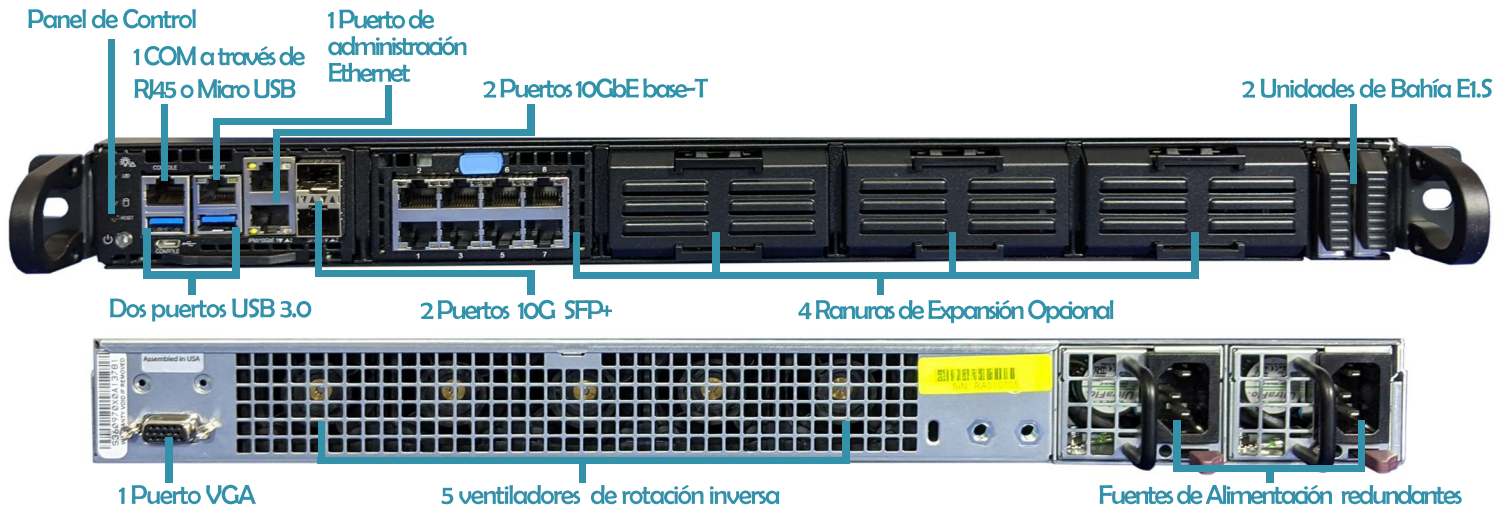

Especificaciones:

Modelo SR1000 v3:

- Chasis: Acero Montaje en rack 1U
- CPU: Procesador Intel Xeon de ocho núcleos (16 hilos), 2.3 GHz, 80 W
- Memoria: 16GB RAM
- Almacenamiento: SSD NVMe de 256 GB
- - Expansión opcional a través de dos ranuras E1.S (EDSFF)
- Dos puertos USB 3.0

Dimensiones:

- Altura: 43mm
- Ancho: 437mm
- Profundidad: 381mm
- Peso: 7.21 Kg

Puertos Integrados:

- Dual 10 G SFP +
- Dual 10 G base-T
- 1 GbE
- Cuatro módulos de expansión de red

Administración:

- Consola serial
- Vga y USB para gestión local
- Impi 2.0 para gestión remota / seg.

Fuente de Alimentación redundante de entrada AC:

- Potencia de salida total: 400Watts

Temperatura en funcionamiento:

- 0 ° C a 45 ° C

Módulos de expansión:

- 8 puertos GbE Rj-45
- SFP GbE de 4 puertos
- 2 puertos 10 Gbase-T Rj-45
- 2 puertos 25 Gbit SFP28

Refrigeración del sistema:

- 5 ventiladores de rotación inversa de 40x40x56 mm 1.3K-11K RPM

Software:

- ImageStream Opuntia
- Configuración a través de CLI o interfaz de usuario web
- SSH v2
- Soporte de gestión Ansible
- Monitoreo en tiempo real
- Registro local y remoto
- Exportador de estadísticas recopiladas

- SNMP v1,2 y 3
- QoS con AQM
  - fq_codel
  - codel
  - cake
  - pie
- Soporte de enrutamiento dinámico
  - Ospf
  - Ospfv3
  - Eigrp
  - Isis
  - Bgp
- Soporte vpn
  - IpSec
  - OpenVpn
  - Wireguard
- Cliente y servidor DHCP / DHCP6
  - apoyo a la delegación de prefijo
- IPv6
- IPv6 Dual stack
- Soporte para contenedores Docker

*Consulte el sitio web de ImageStream para obtener detalles sobre las especificaciones de velocidad de cable. Términos y especificaciones están sujetas a cambios sin previo aviso. ©Derechos de Autor 2021 Solutions ImageStream Internet, Inc. Todos los derechos reservados en todo el mundo. ImageStream® es una marca registrada y Envoy™, Transport™, R1™, Classic R1™, Express™, Rebel Router™, Samurai™, Gateway Router™, Samurai Express™, Gateway Express™, ImageStream Linux™, Softcell™, Imetics™, Switchbank™, cualquier puerto™, cualquier producto™ y Leading the Router Revolution son marcas comerciales de Solutions ImageStream Internet, Inc. El resto de las marcas son propiedad de sus respectivos propietarios.